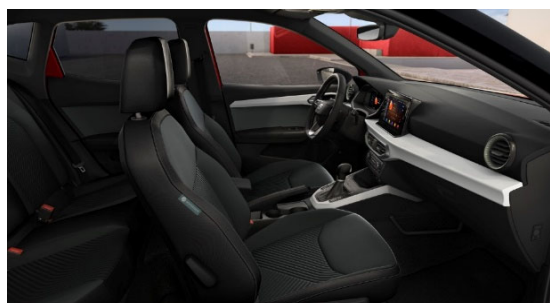

Interiér vozu v barevném provedení šedomodrá Calella s ambientním osvětlením interiéru.